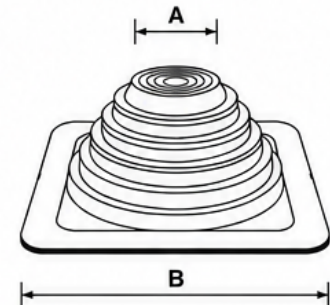

TEHNILISED NÄITAJAD

Omadus	Master Flash®	Silikoon
Osoonikindlus (OZONE RESISTANCE)	70 h @ 500 pphm	70 h @ 500 pphm
Kõrge temperatuurikindlus (HIGH TEMPERATURE RESISTANCE) testitud: ajutiselt pidev kasutus	+135 °C (+275 °F) +100 °C (+212 °F)	+260 °C (+500 °F) +225 °C (+437 °F)
Madal temperatuurikindlus (LOW TEMPERATURE RESISTANCE) testitud:	-55 °C (-67 °F)	-74 °C (-101 °F)
Tõmbetugevus (TENSILE SET) maksimaalselt	10 MPa (1450 psi)	5 MPa (725 psi)
Surve jääk (COMPRESSION SET) maksimaalselt	25%	50%

SAADAVAL OLEVAD SUURUSED

Nr	Toru läbimõõt (mm)	Katuse kalle	Tootekood					A – ava (mm)	B – aluse mõõdud (mm)
			EPDM (must)	EPDM (hall)	EPDM (terrakota)	Silikoon (hall)	Silikoon (35 a garantii)		
Mini	0–25	0° – 40°	5000BBA	5000GBA	5000RBA	SC050X	KC-5000GBK	Suletud	2" (51)
1	10–70	0° – 40°	5001BBA	5001GBA	5001RBA	SC100X	KC-5001GBK	Suletud	4" (102)
2	15–100	0° – 40°	5002BBA	5002GBA	5002RBA	SC200X	KC-5002GBK	5 7/8" (143)	6" (152)
3	25–146	0° – 40°	5003BBA	5003GBA	5003RBA	SC300X	KC-5003GBK	Suletud	6" (152)
4	38–177	0° – 40°	5004BBA	5004GBA	5004RBA	SC400X	KC-5004GBK	2 5/8" (67)	10" (254)
5	50–203	0° – 40°	5005BBA	5005GBA	5005RBA	SC500X	KC-5005GBK	4" (102)	11" (279)
6	64–241	0° – 40°	5006BBA	5006GBA	5006RBA	SC600X	KC-5006GBK	4 7/8" (118)	13" (304)
7	76–279	0° – 40°	5007BBA	5007GBA	5007RBA	SC700X	KC-5007GBK	6" (152)	14" (355)
8	89–343	0° – 40°	5008BBA	5007GBA	5008RBA	SC800X	KC-5008GBK	6 7/8" (175)	17" (432)
9	114–521	0° – 40°	5009BBA	5008GBA	5009RBA	SC900X	KC-5009GBK	9 1/2" (241)	25" (635)
Maxi Open	127–304	0° – 40°	5009MBA	5009MGA	5009MRA	–	KC-5009MBK	12" (304)	34" (864)
Maxi XL	304–1000	0° – 40°	5009XBA	5009XGA	5009XRA	–	–	12" (304)	46" (1168)

*Muud värvid saadaval eritellimusel.