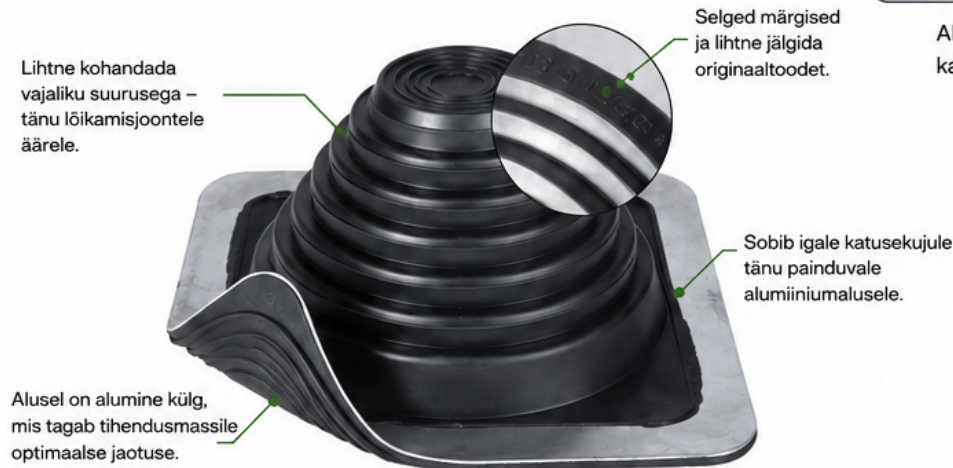

MASTER FLASH® STANDARD

Meie bestseller. Paindlik lahendus soodsa hinnaga.

- Materjal: EPDM / silikoon
- Paigalduspiirkond: toru läbimõõt 10–1000 mm (3/8"–39 1/2")
- Paigaldus: libistatakse üle toru ja tihendatakse aluse abil
- Kasutusala: sobib erinevatele metallkatustele
- Aluse kuju: ruudukujuline
- Katuse kalle: 0° kuni 40°
- Garantii: 25 aastat
(või 35 aastat Master Flash® jaoks, kui on kasutatud spetsiaalset EPDM-tihenduskomposti)

Aluse metalläärük tihendatakse katuse külge (4–12 mm)

TEHNILISED NÄITAJAD

Omadus	Master Flash®	Silikoon
Osoonikindlus (OZONE RESISTANCE)	70 h @ 500 pphm	70 h @ 500 pphm
Kõrge temperatuurikindlus (HIGH TEMPERATURE RESISTANCE) testitud: ajutiselt pidev kasutus	+135 °C (+275 °F) +100 °C (+212 °F)	+260 °C (+500 °F) +225 °C (+437 °F)
Madal temperatuurikindlus (LOW TEMPERATURE RESISTANCE) testitud:	-55 °C (-67 °F)	-74 °C (-101 °F)
Tõmbetugevus (TENSILE SET) maksimaalselt	10 MPa (1450 psi)	5 MPa (725 psi)
Surve jääk (COMPRESSION SET) maksimaalselt	25%	50%